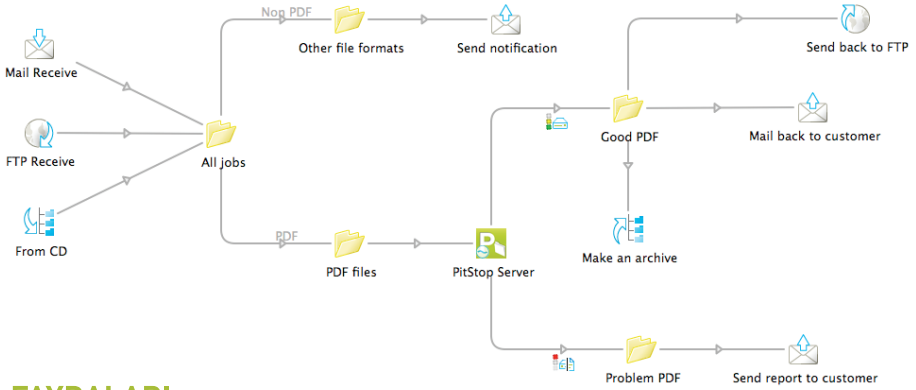

enfocus
PITSTOP
2SWITCH

smart
automation

smart
preflight

www.enfocus.com

KUTUDAN ÇIKTIĞI GİBİ HAZIR OTOMASYON

PitStop2Switch, PitStop Server'a dosyalarınızı akıllı bir yönlendirme ile ağıdaki hot folderlar, e-mail adresleri ve FTP/SFTP'nin dahil olduğu çoklu dosya gönderme noktalarını izleyerek üretim süreçlerinize güçlü otomasyon özellikleri ekler. PitStop2Switch, aynı zamanda üretilen dosyaların arşivlenmesi ve dağıtımını tüm taraflara bilgilendirme yaparak tam otomatize eder.

FAYDALARI

- Zaman tasarrufu
- Üretkenliği artırır
- Elle yapılan işleri azaltır
- Ölçeklenebilir
- Özelleştirilebilir

enfocus
PITSTOP
2SWITCH

7 KOLAY ADIMDA HAZIR VE ÇALIŞIR

1. Switch'i PitStopServer 12 ile aynı bilgisayara kurun
2. Switch'i çalıştır ve aktive et.
3. Seçtiğiniz Switch konfigürasyonunu standart olarak alın
4. İhtiyacınız olan önkontrol profilleri ve action list'leri yükleyin
5. Girdi ve çıktı hotfolder'lerinizi tanımlayın
6. İhtiyacınız olan FTP bağlantıları ve email adreslerini ayarlayın
7. Başlayın